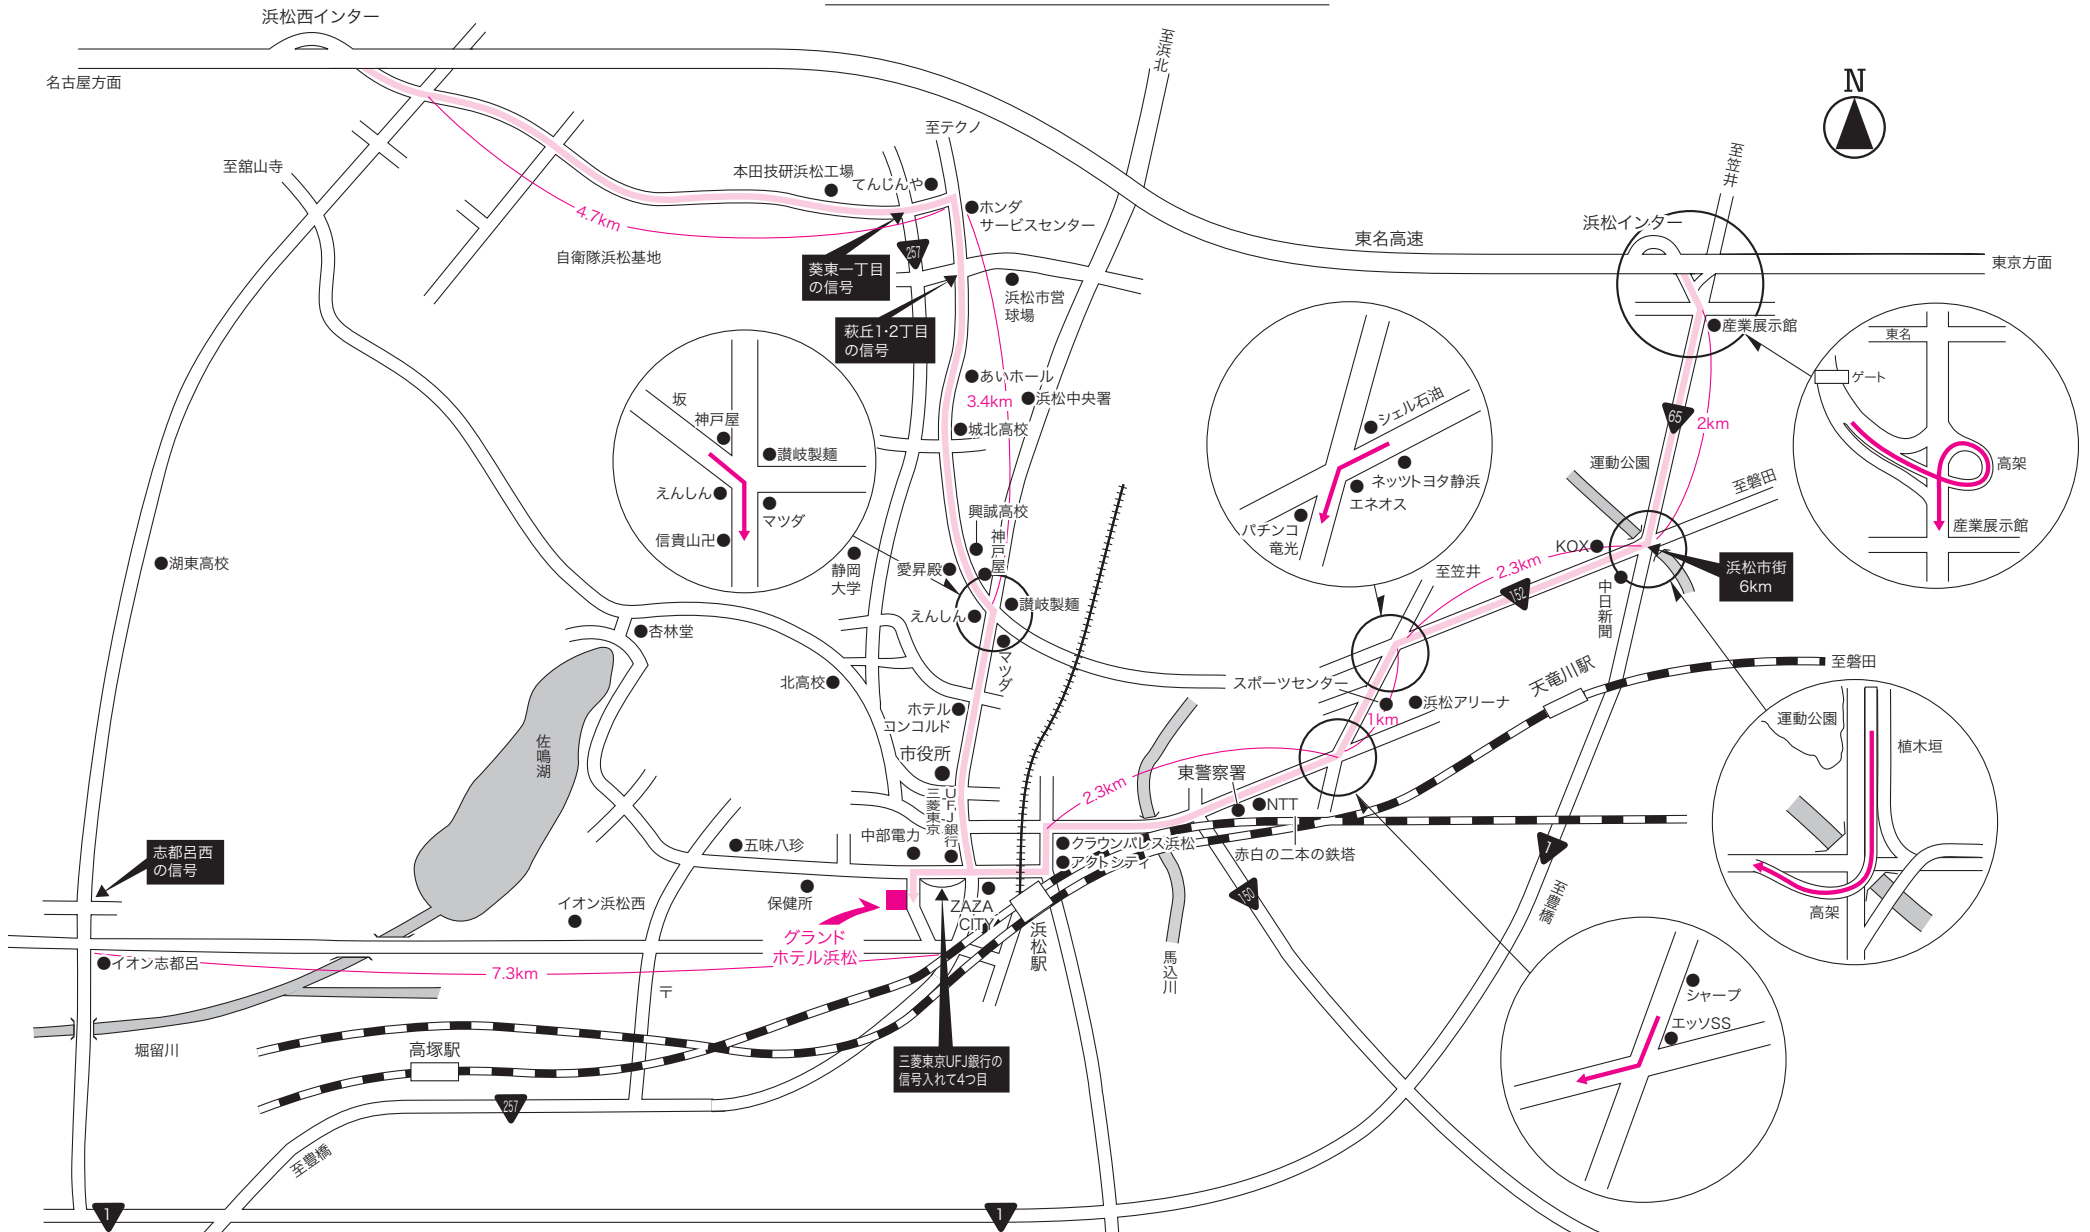

グランドホテル浜松ご案内図

グランドホテル浜松までの距離と時間

- 浜松インターより 約 10 km (車で約25分)
- 浜松西インターより 約 11.2km (車で約30分)
- JR浜松駅より 約 1.7 km (車で約5分)

お気をつけて、お越し下さい。

※バスは北側(中部電力側)よりお入り下さい。

中田島砂丘

1 : 45,000

GH グランドホテル浜松