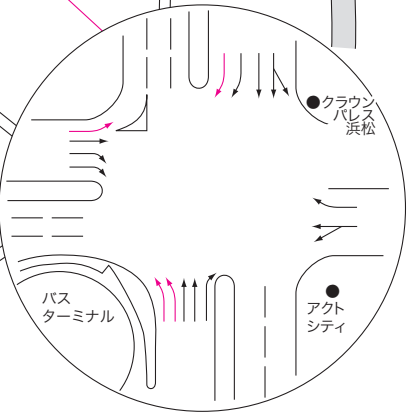

浜松市中心部ご案内

●JR浜松駅 ← グランドホテル浜松 (TEL053-452-2114)
 車で約5分・約1.7km
 ※路線バスは浜松駅バスターミナルのりば③ポール鴨江医療センター行にて中部電力前で下車下さい。
 ※バスは北側(中部電力側)よりお入り下さい。

1 : 9,300
 0 500 1000m

⊕ グランドホテル浜松

〒432-8507 静岡県浜松市中区東伊場1-3-1
 TEL.(053)452-2114 FAX.(053)454-7204