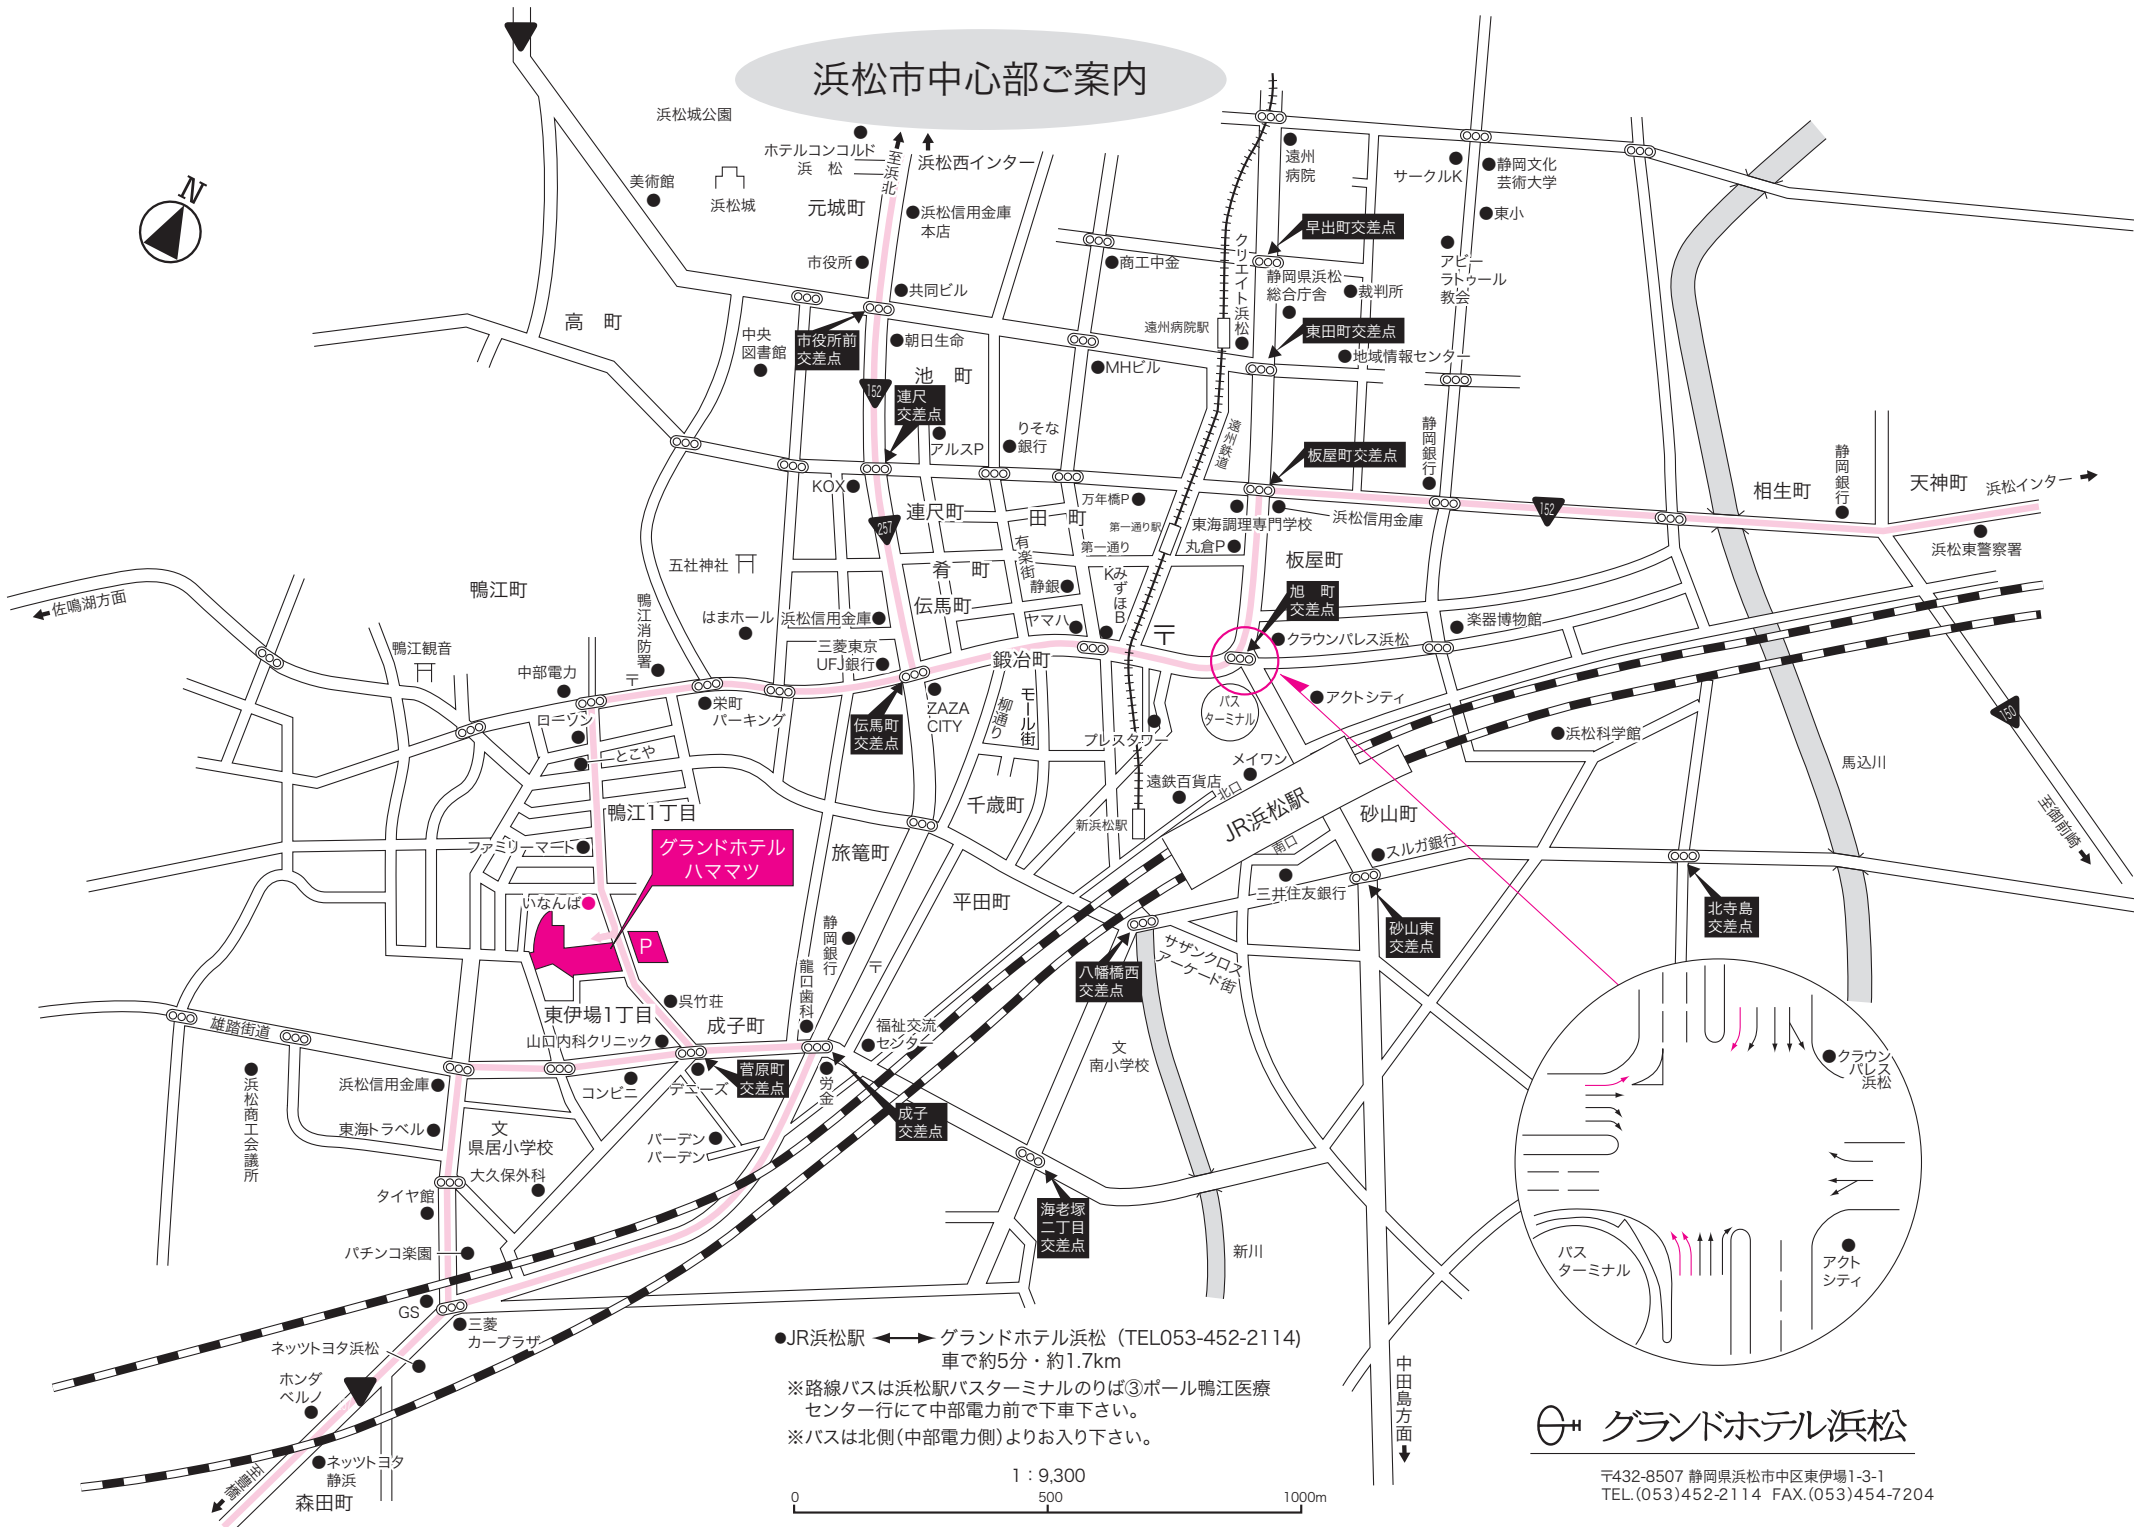

浜松市中心部ご案内

●JR浜松駅 ← グランドホテル浜松 (TEL053-452-2114)
 車で約5分・約1.7km
 ※路線バスは浜松駅バスターミナルのりば③ポール鴨江医療センター行にて中部電力前で下車下さい。
 ※バスは北側(中部電力側)よりお入り下さい。

1 : 9,300
 0 500 1000m

⊕ グランドホテル浜松

〒432-8507 静岡県浜松市中区東伊場1-3-1
 TEL.(053)452-2114 FAX.(053)454-7204