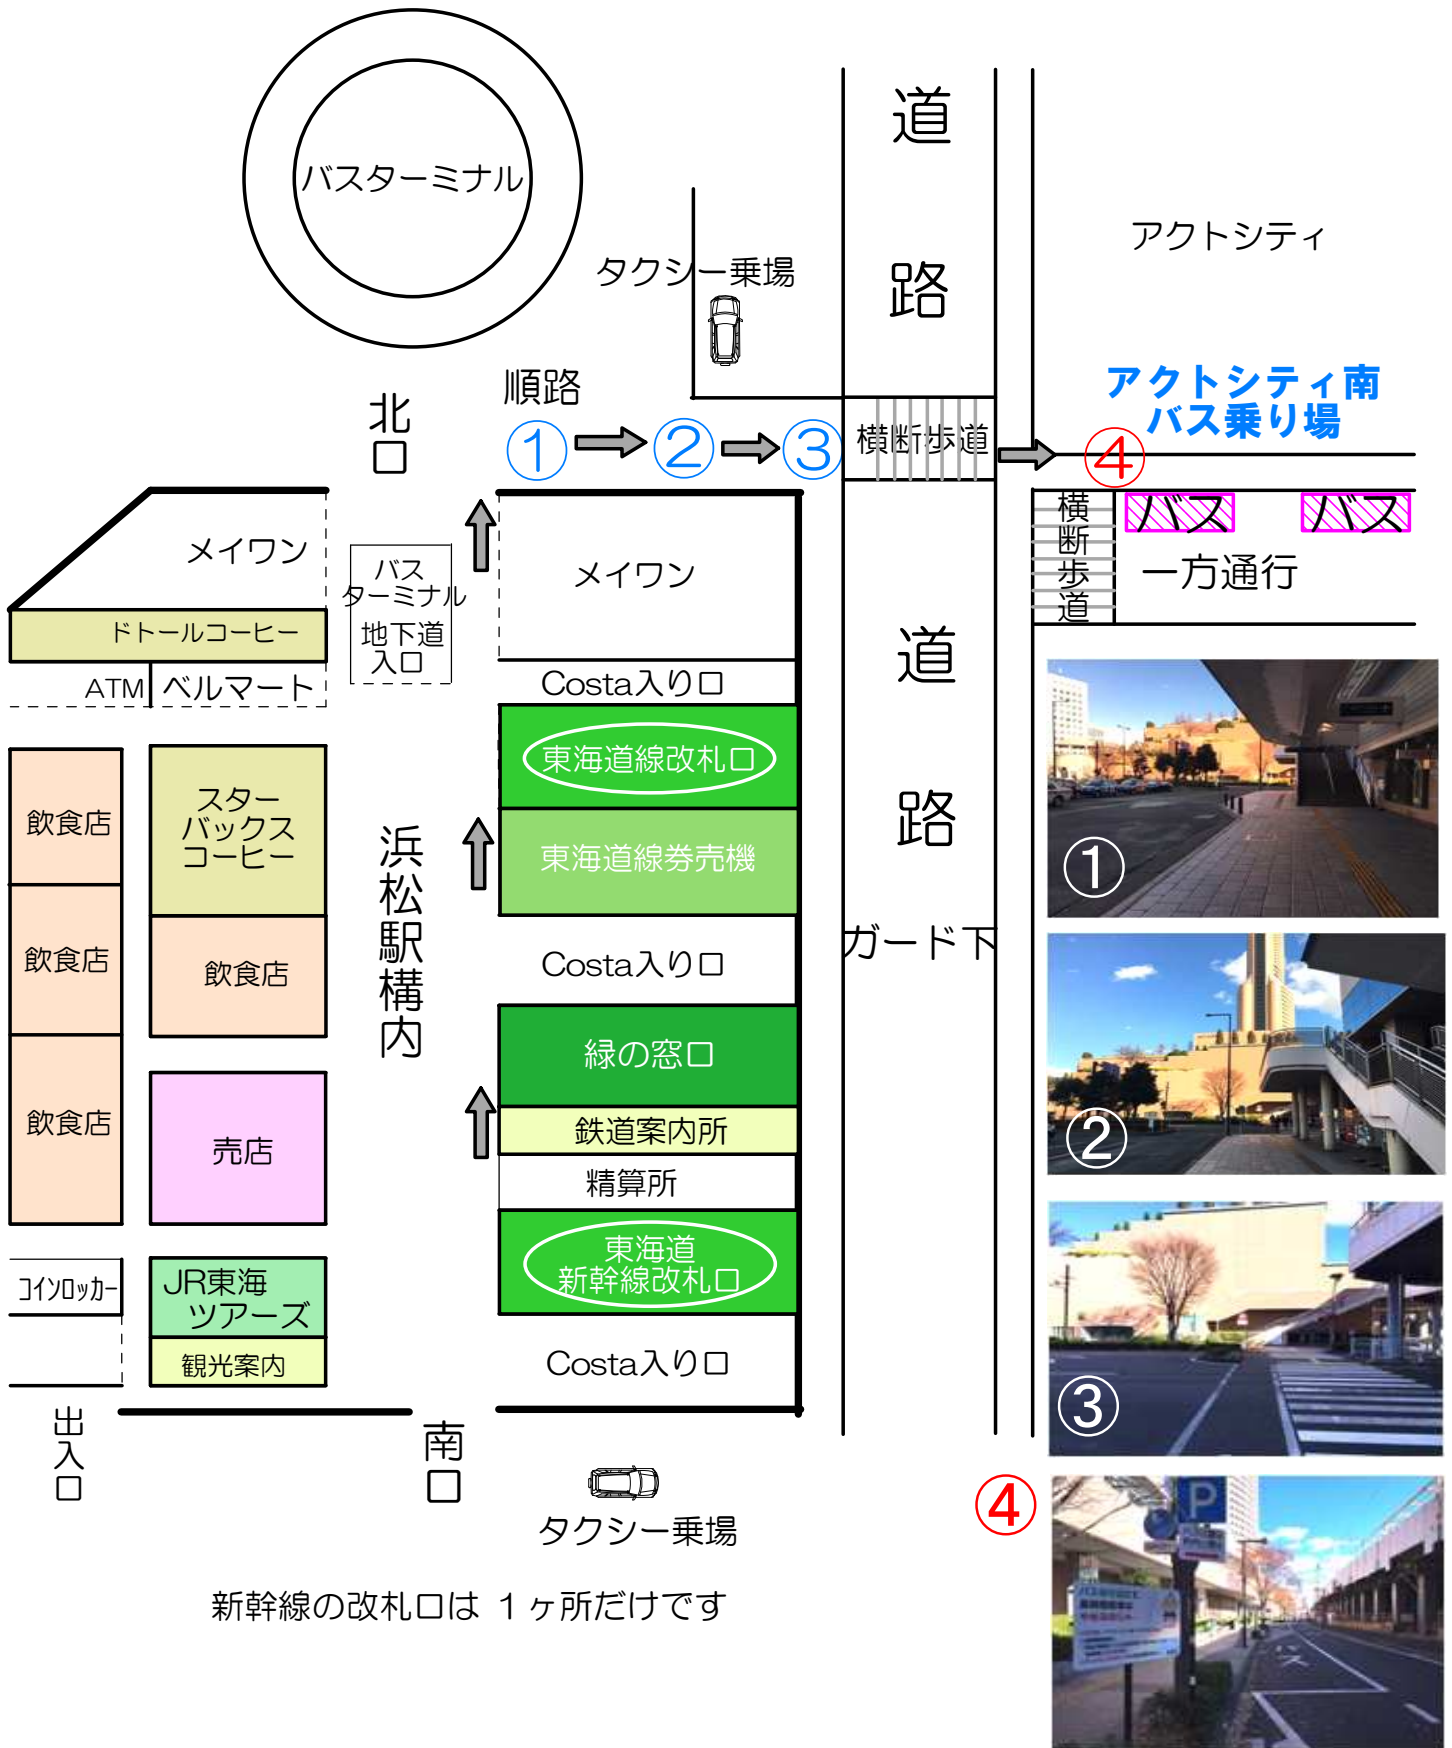

アクトシティ南バス乗り場 ご案内 (順路)

新幹線の改札口は 1ヶ所だけです

アクトシティ南
バス乗り場